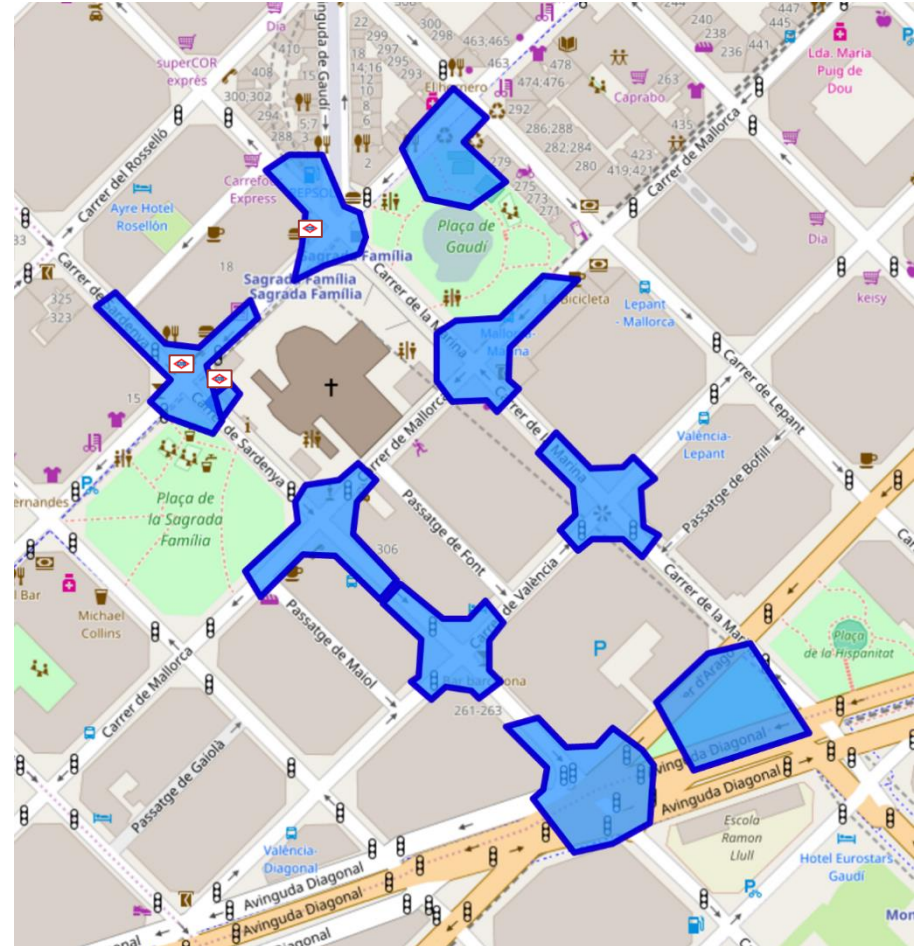

Punts d'interès turístic de la ciutat de Barcelona

Ciutat i serveis **Turisme**

Detall dels principals punts d'interès turístic més singulars de la ciutat de Barcelona

Llicència: Creative Commons Attribution 4.0 [OPEN DATA](#)

Grau d'obertura: ★★★★★

Dada i recursos

Punts d'Informació Turística - xml
Català

[Més informació](#) [Descarregar](#)

Gestió d'espais de gran afluència

IoT&Big Data in Action, use case: Sagrada Família

Concentration of visitors in the Sagrada Família area