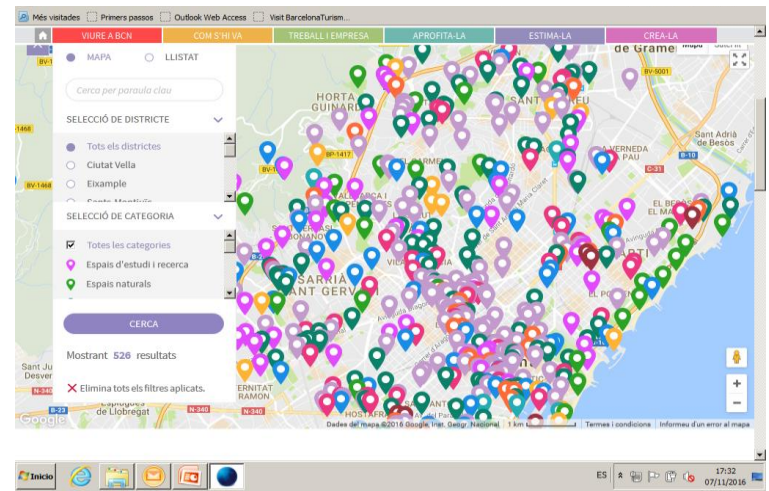

Base de dades punts de interès