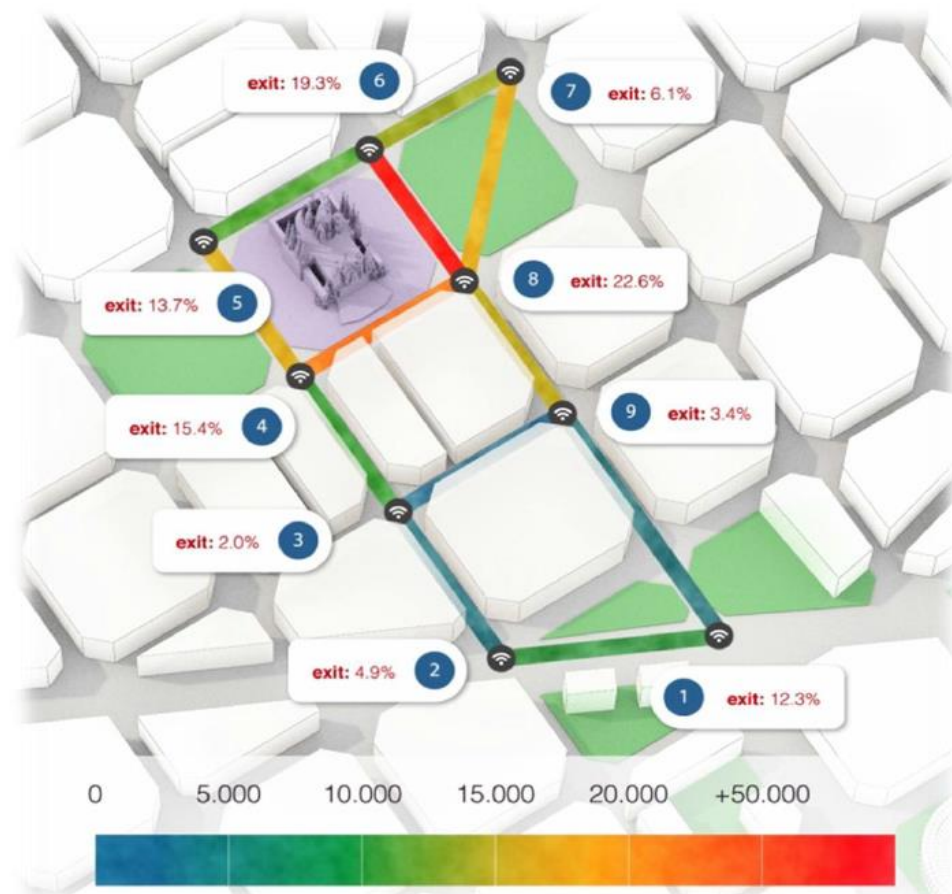

Punts d'interès turístic de la ciutat de Barcelona

Ciutat i serveis **Turisme**

Detall dels principals punts d'interès turístic més singulars de la ciutat de Barcelona

Llicència: Creative Commons Attribution 4.0 [OPEN DATA](#)

Grau d'obertura: ★★★★★

Dada i recursos

Punts d'Informació Turística - xml
Català

[Més informació](#) [Descarregar](#)

Gestió d'espais de gran afluència

IoT&Big Data in Action, use case: Sagrada Família

Concentration of visitors in the Sagrada Família area