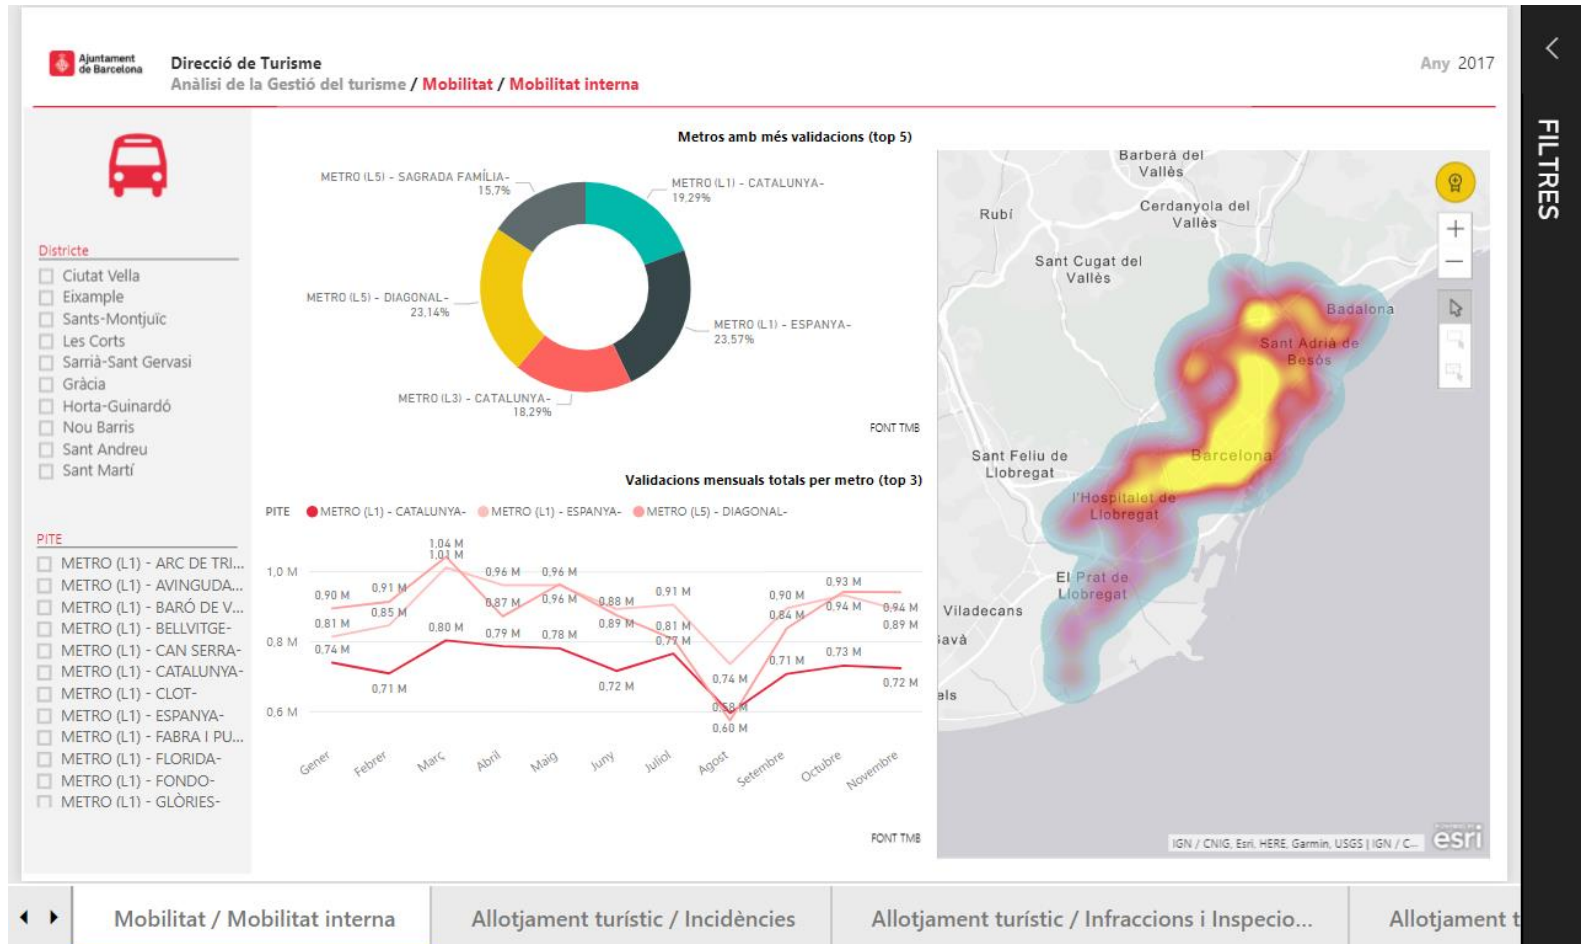

Bussines Intelligence