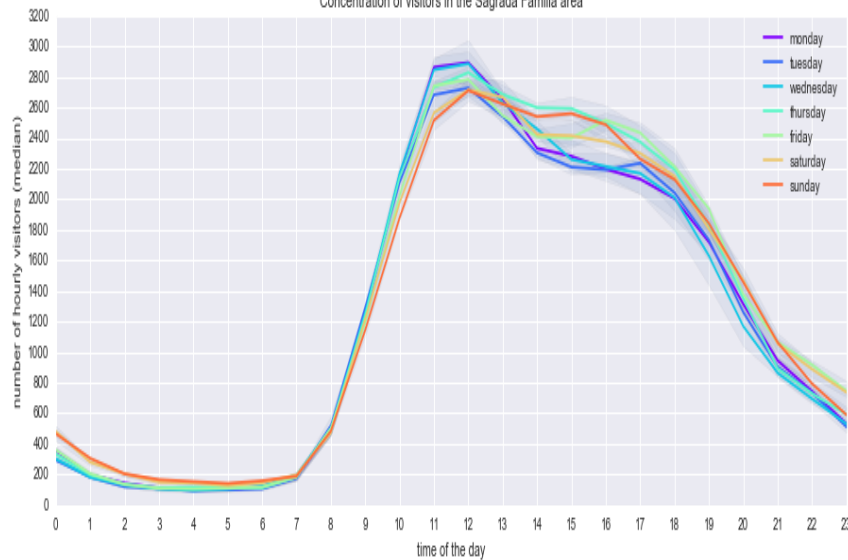

Punts d'interès turístic de la ciutat de Barcelona

Ciutat i serveis **Turisme**

Detall dels principals punts d'interès turístic més singulars de la ciutat de Barcelona

Llicència: Creative Commons Attribution 4.0 [OPEN DATA](#)

Grau d'obertura: ★★★★★

Dada i recursos

Punts d'Informació Turística - xml
Català

[Més informació](#) [Descarregar](#)

Gestió d'espais de gran afluència

IoT&Big Data in Action, use case: Sagrada Família

Concentration of visitors in the Sagrada Família area