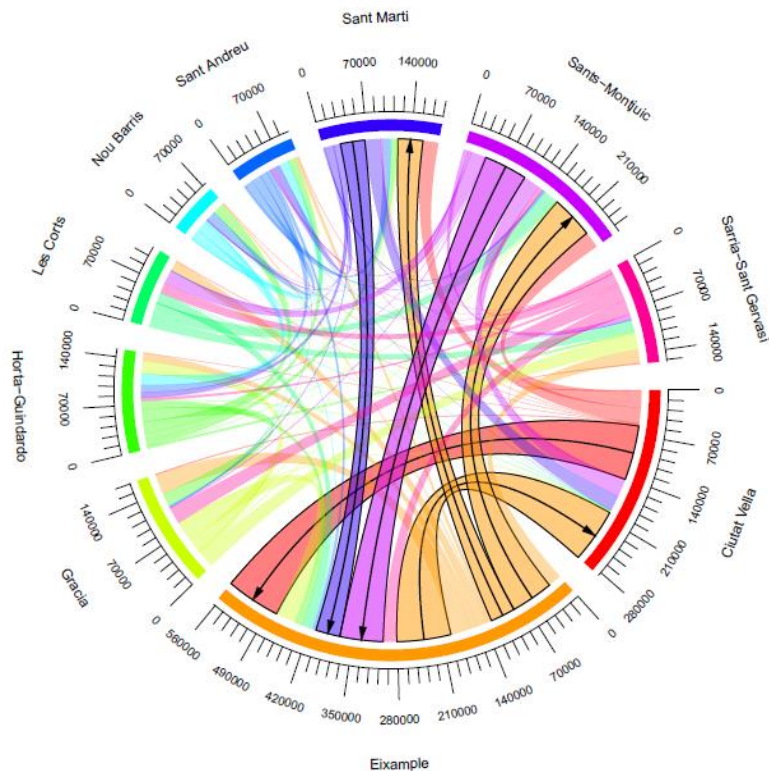

Análisis Big Data

Urbaning © 2015
Ajuntament de Barcelona