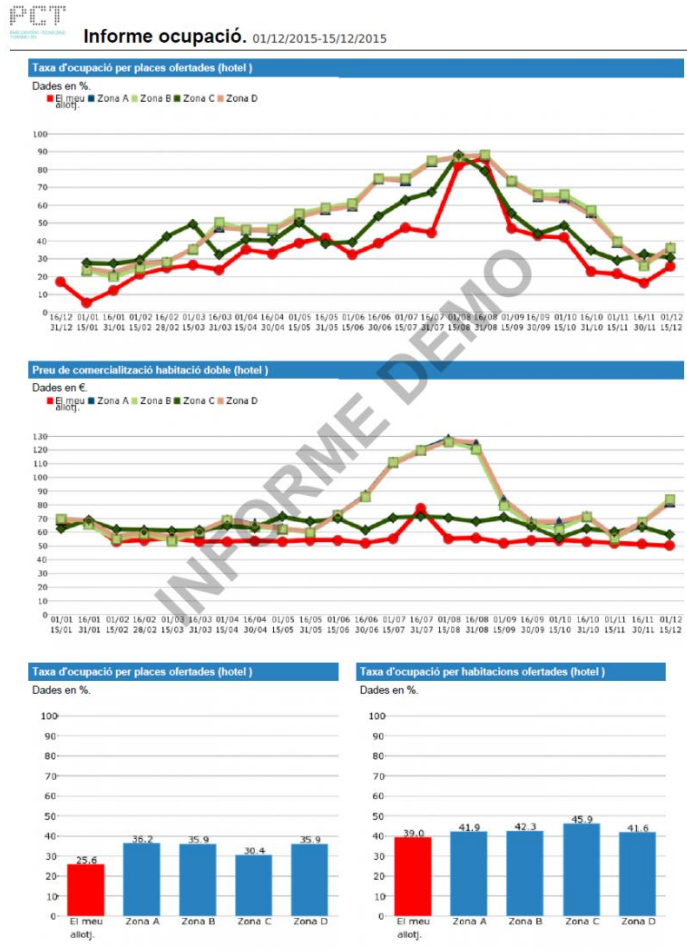

Aranya web

Coneixement turístic

Information System for the tourism management: SIGT

OBSERVATORI DEL TURISME A BARCELONA: Ciutat i Regió

Tourism Data System

Análisis Big Data

Urbaning © 2015
Ajuntament de Barcelona