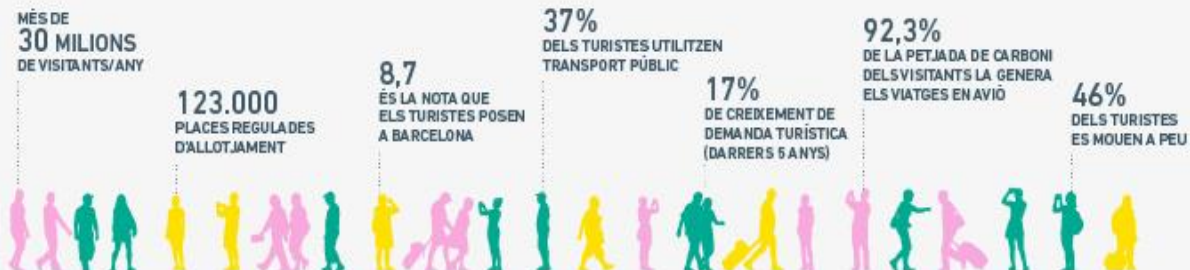

Pla Estratègic de Turisme 2020