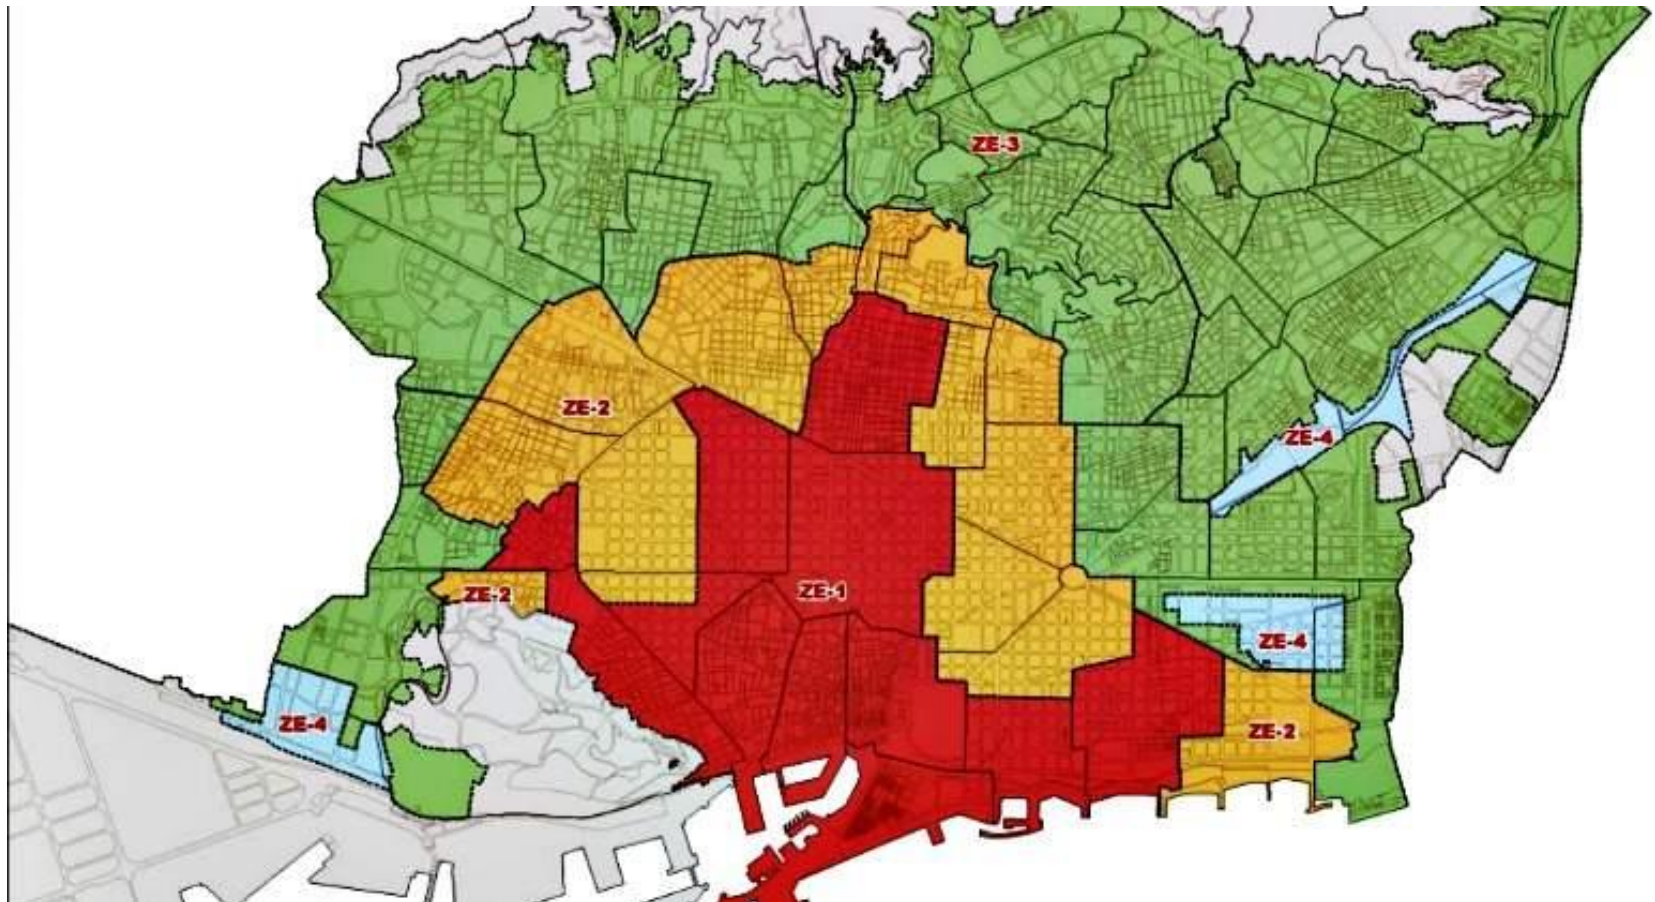

Pla Especial Urbanístic d'Allotjament Turístic PEUAT